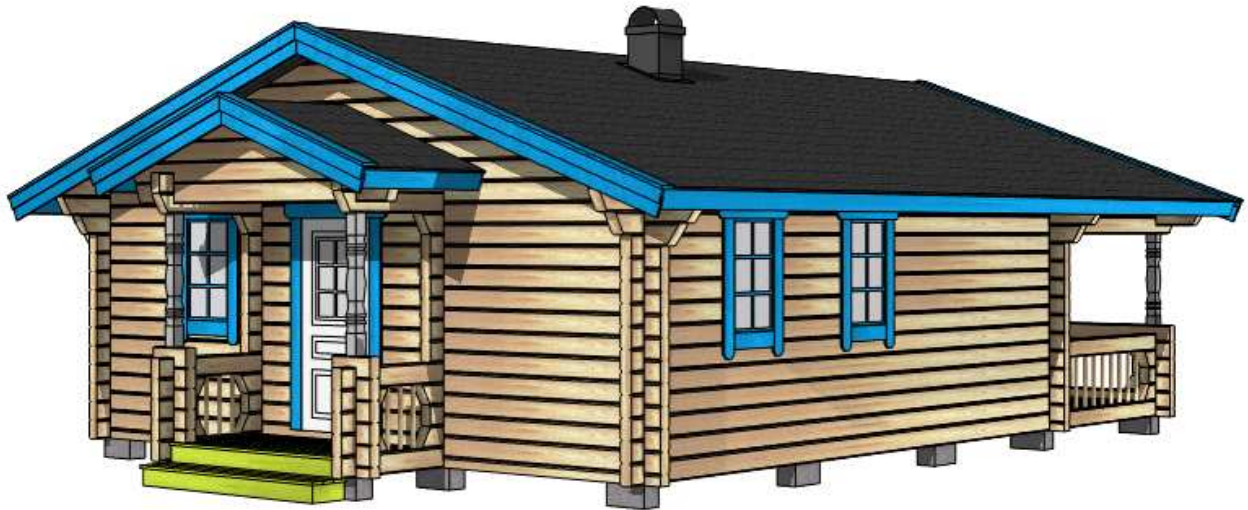

Vikingstugan AB - B050A

Storgatan 4A, 840 93 Hede, Tel:070-8882111
PD@Vikingstugan.se www.Vikingstugan.se

Revision Date 150217	Scale	Material Timmer 5"x8"
Designer PD		Surface treatment -
Format A4	Drawing no B050A, Datablad 1(3)	

Vikingstugan AB - B050A

Storgatan 4A, 840 93 Hede, Tel:070-8882111
PD@Vikingstugan.se www.Vikingstugan.se

Revision Date 150217	Scale 1:100	Material Timmer 5"x8"
Designer PD		Surface treatment -
Format A4	Drawing no B050A, Datablad 2(3)	