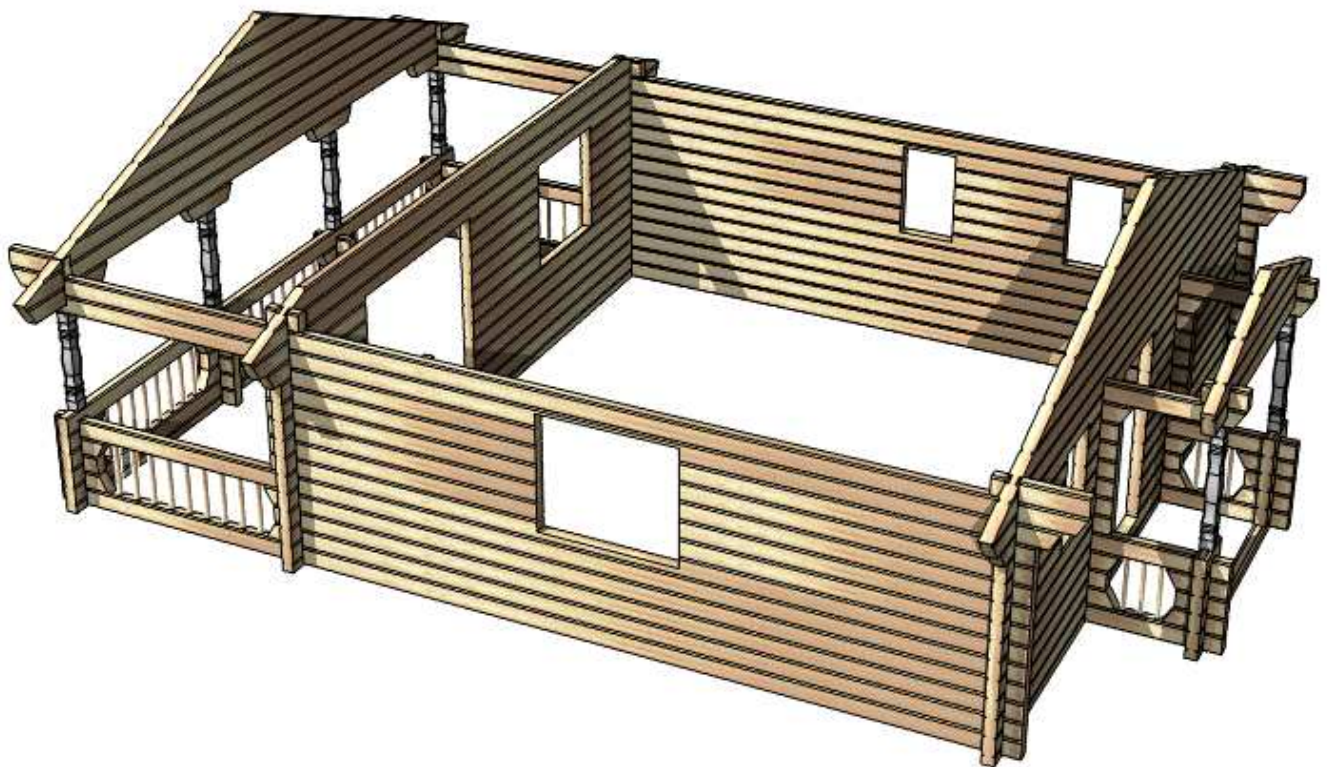

Vikingstugan AB - B050A

Storgatan 4A, 840 93 Hede, Tel:070-8882111
PD@Vikingstugan.se www.Vikingstugan.se

Revision Date 150217	Scale	Material Timmer 5"x8"
Designer PD		Surface treatment -
Format A4	Drawing no B050A, Datablad 3(3)