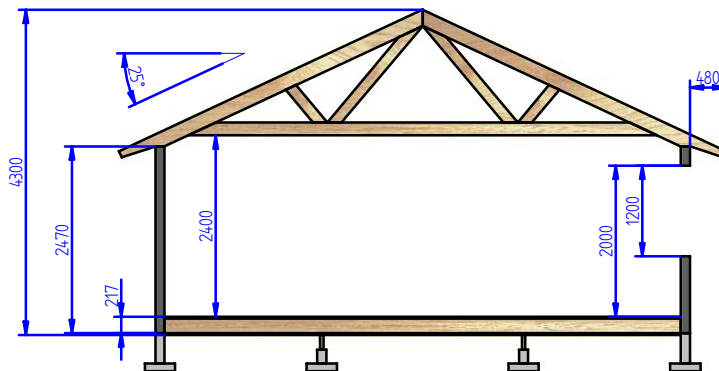

Vikingstugan AB - B050A

Storgatan 4A, 840 93 Hede, Tel:070-8882111
PD@Vikingstugan.se www.Vikingstugan.se

Revision Date 150217	Scale	Material Timmer 5"x8"
Designer PD		Surface treatment -
Format A4	Drawing no B050A, Datablad 1(3)	

Vikingstugan AB - B050A

Storgatan 4A, 840 93 Hede, Tel:070-8882111
PD@Vikingstugan.se www.Vikingstugan.se

Revision Date 150217	Scale 1:100	Material Timmer 5"x8"
Designer PD		Surface treatment -
Format A4	Drawing no B050A, Datablad 2(3)	