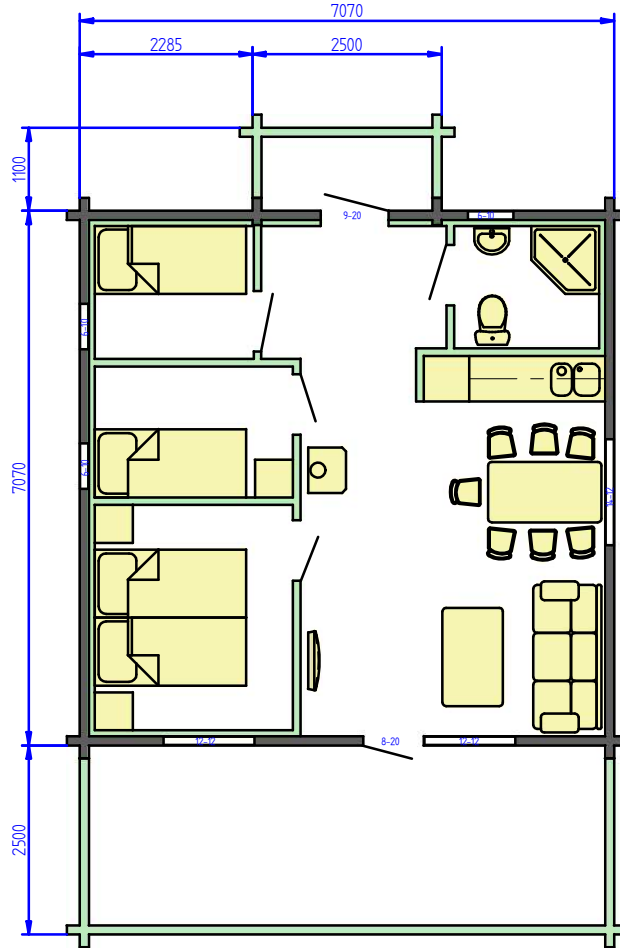

Vikingstugan AB - B050A

Storgatan 4A, 840 93 Hede, Tel:070-8882111
PD@Vikingstugan.se www.Vikingstugan.se

Revision Date 150217	Scale	Material Timmer 5"x8"
Designer PD		Surface treatment -
Format A4	Drawing no B050A, Datablad 1(3)	

Vikingstugan AB - B050A

Storgatan 4A, 840 93 Hede, Tel:070-8882111
PD@Vikingstugan.se www.Vikingstugan.se

Revision Date 150217	Scale 1:100	Material Timmer 5"x8"
Designer PD		Surface treatment -
Format A4	Drawing no B050A, Datablad 2(3)	

Vikingstugan AB - B050A

Storgatan 4A, 840 93 Hede, Tel:070-8882111
PD@Vikingstugan.se www.Vikingstugan.se

Revision Date 150217	Scale	Material Timmer 5"x8"
Designer PD		Surface treatment -
Format A4	Drawing no B050A, Datablad 3(3)	