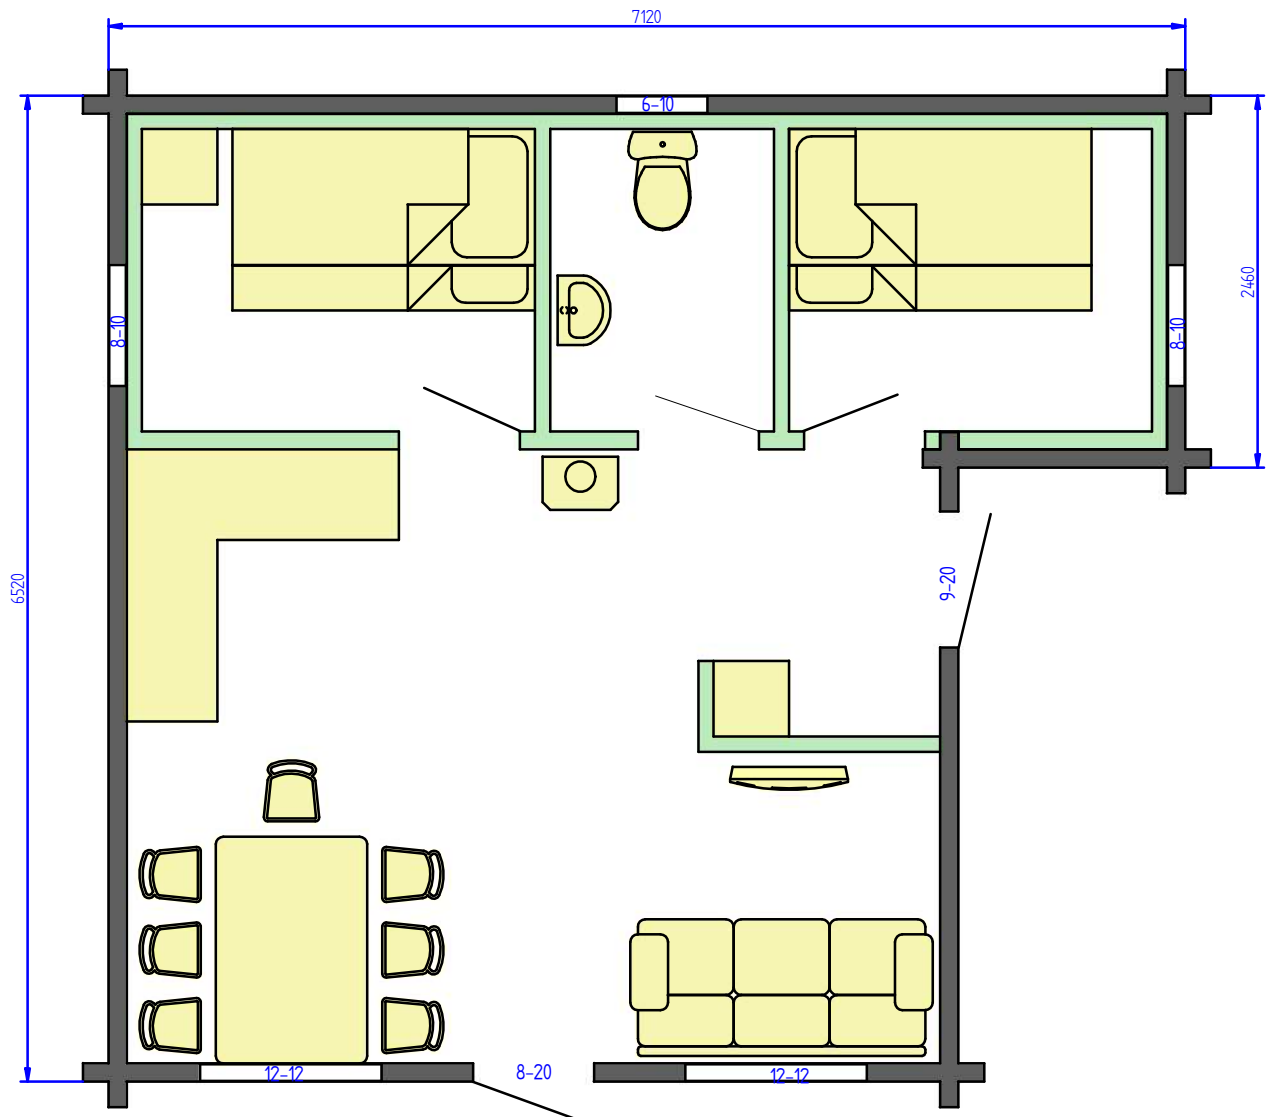

# Vikingstugan AB - B040A

Storgatan 4A, 840 93 Hede, Tel:070-8882111  
PD@Vikingstugan.se www.Vikingstugan.se

Revision Date <b>141208</b>	Scale	Material <b>Timmer 5"x8"</b>
Designer <b>PD</b>		Surface treatment -
Format <b>A4</b>	Drawing no <b>B040A, Datablad 1(3)</b>	

# Vikingstugan AB - B040A

Storgatan 4A, 840 93 Hede, Tel:070-8882111  
 PD@Vikingstugan.se www.Vikingstugan.se

1:50

1:100

Revision Date <b>141208</b>	Scale <b>1:50(100)</b>	Material <b>Timmer 5"x8"</b>
Designer <b>PD</b>		Surface treatment -
Format <b>A4</b>	Drawing no <b>B040A, Datablad 2(3)</b>	

# Vikingstugan AB - B040A

Storgatan 4A, 840 93 Hede, Tel:070-8882111  
PD@Vikingstugan.se www.Vikingstugan.se

Revision Date <b>141208</b>	Scale	Material <b>Timmer 5"x8"</b>
Designer <b>PD</b>		Surface treatment -
Format <b>A4</b>	Drawing no <b>B040A, Datablad 3(3)</b>	