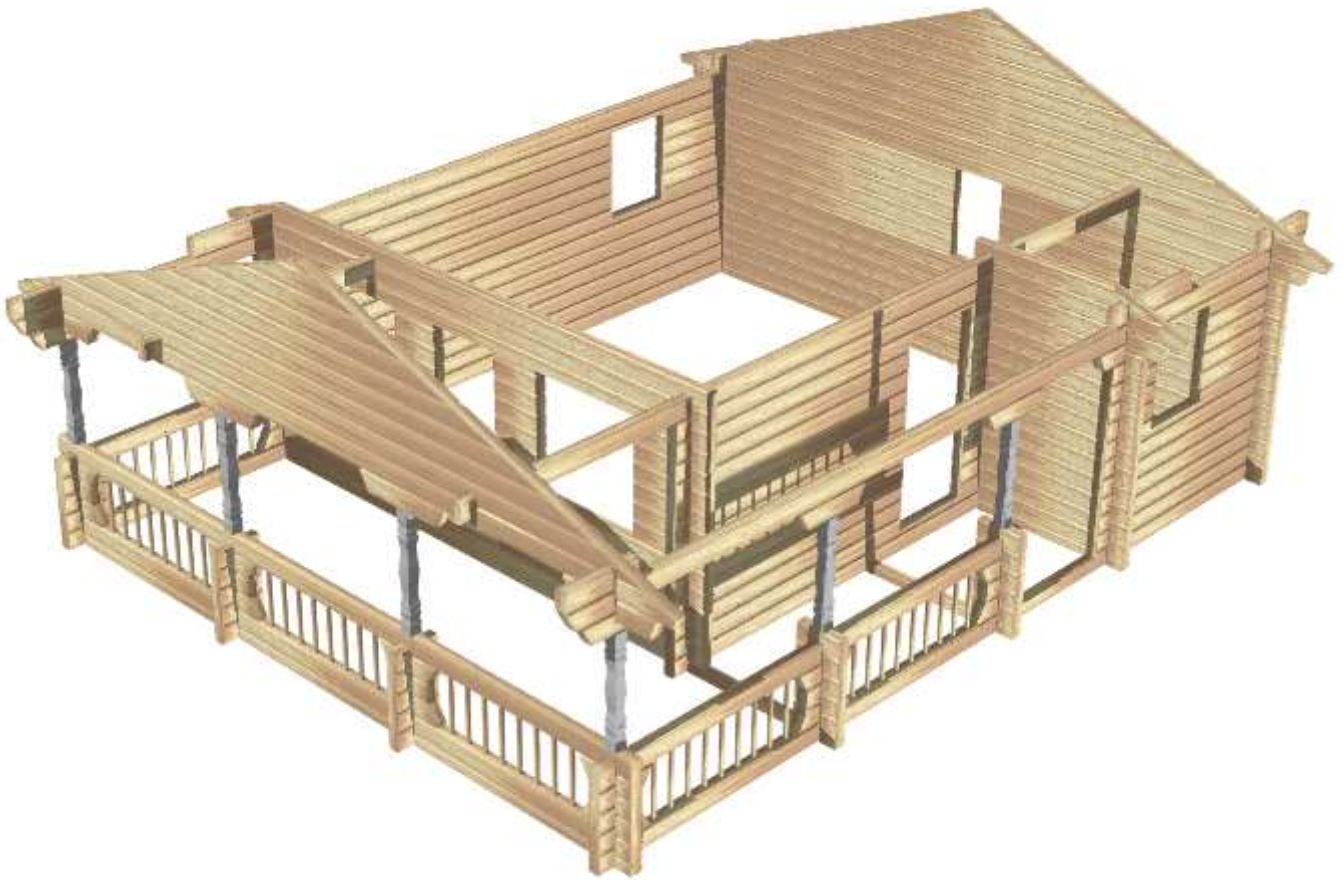

Vikingstugan AB - B040A

Storgatan 4A, 840 93 Hede, Tel:070-8882111
PD@Vikingstugan.se www.Vikingstugan.se

Revision Date 141208	Scale	Material Timmer 5"x8"
Designer PD		Surface treatment -
Format A4	Drawing no B040A, Datablad 3(3)