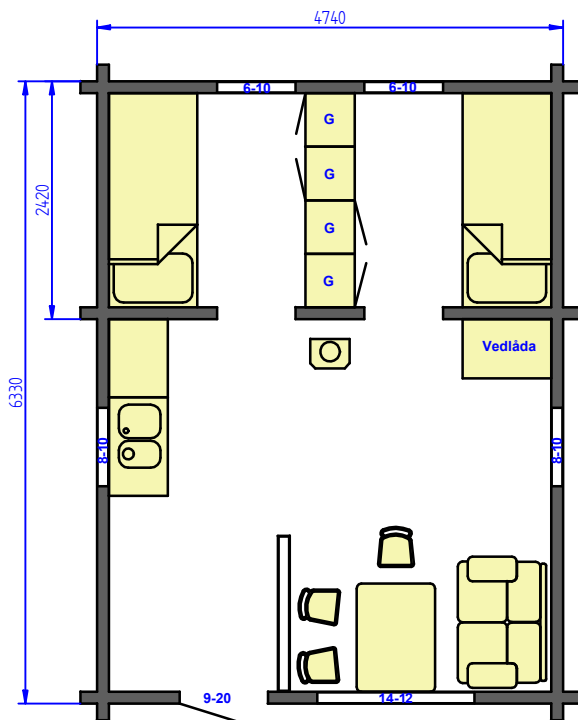

# Vikingstugan AB - B030A

Storgatan 4A, 840 93 Hede, Tel:070-8882111  
 PD@Vikingstugan.se www.Vikingstugan.se

Revision Date <b>100106</b>	Scale <b>1:(50)</b>	Material <b>Timmer 5"x8"</b>
Designer <b>PD</b>		Surface treatment -
Format <b>A4</b>	Drawing no <b>B030A, Datablad 1(2)</b>	

Revision Date <b>100106</b>	Scale <b>1:(50)</b>	Material <b>Timmer 5"x8"</b>
Designer <b>PD</b>		Surface treatment -
Format <b>A4</b>	Drawing no <b>B030A, Datablad 2(2)</b>	