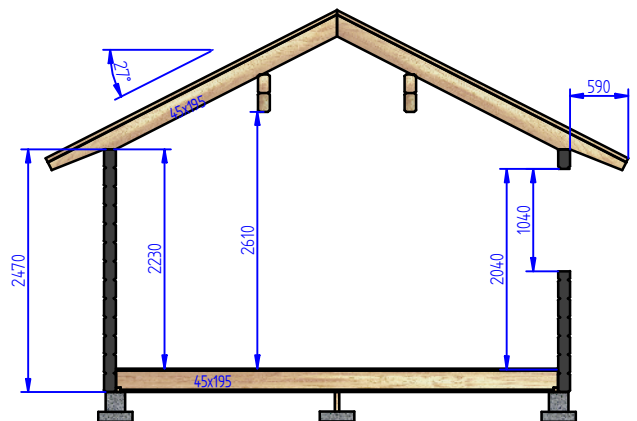

# Vikingstugan AB - B030A

Storgatan 4A, 840 93 Hede, Tel:070-8882111  
 PD@Vikingstugan.se www.Vikingstugan.se

Revision Date <b>100106</b>	Scale <b>1:(50)</b>	Material <b>Timmer 5"x8"</b>
Designer <b>PD</b>		Surface treatment -
Format <b>A4</b>	Drawing no <b>B030A, Datablad 1(2)</b>	

Revision Date <b>100106</b>	Scale <b>1:(50)</b>	Material <b>Timmer 5"x8"</b>
Designer <b>PD</b>		Surface treatment -
Format <b>A4</b>	Drawing no <b>B030A, Datablad 2(2)</b>	