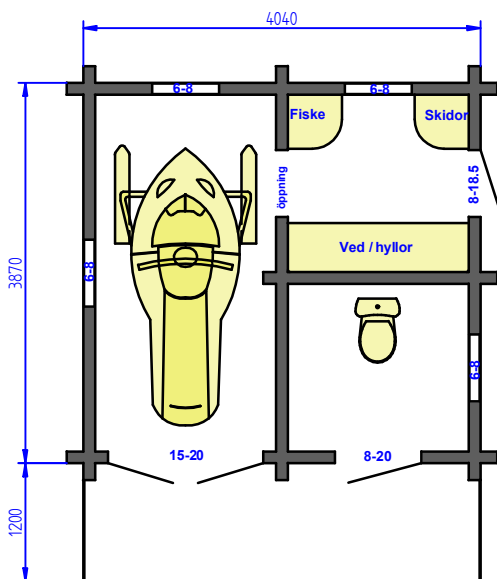

Vikingstugan™ - C015A

Dahlin Maskin & Bygg, Storgatan 4A, 840 93 Hede, Tel:0684-10888
 PD@DahlinMaskin.com www.DahlinMaskin.com

Revision Date -	Scale 1:(50)	Material Timmer 5"-8"
Designer PD		Surface treatment -
Format A4	Drawing no	C015A, Datablad