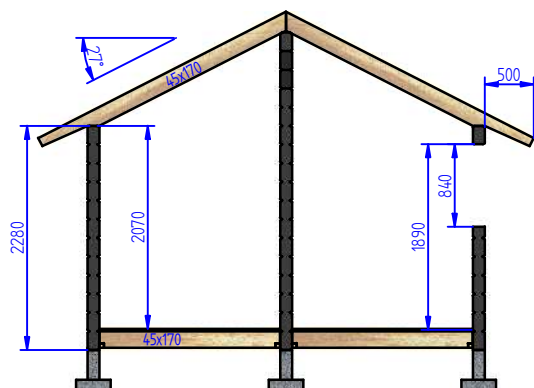

Vikingstugan™ - C015A

Dahlin Maskin & Bygg, Storgatan 4A, 840 93 Hede, Tel:0684-10888
 PD@DahlinMaskin.com www.DahlinMaskin.com

Revision Date -	Scale 1:(50)	Material Timmer 5"-8"
Designer PD		Surface treatment -
Format A4	Drawing no	C015A, Datablad