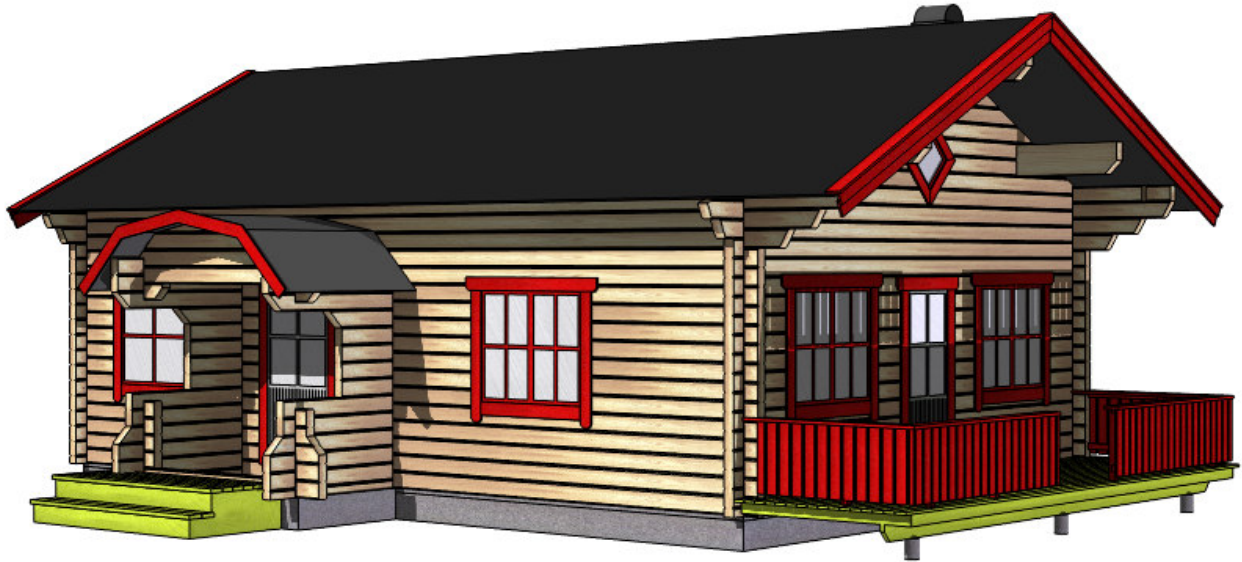

# Vikingstugan™ - A070A

Dahlin Maskin & Bygg, Storgatan 4A, 840 93 Hede, Tel:0684-10888  
PD@DahlinMaskin.com www.DahlinMaskin.com

Revision Date <b>091217</b>	Scale <b>1:(50)</b>	Material <b>Timmer 5"-8"</b>
Designer <b>PD</b>		Surface treatment -
Format <b>A4</b>	Drawing no <b>A070A, Datablad 1(3)</b>	