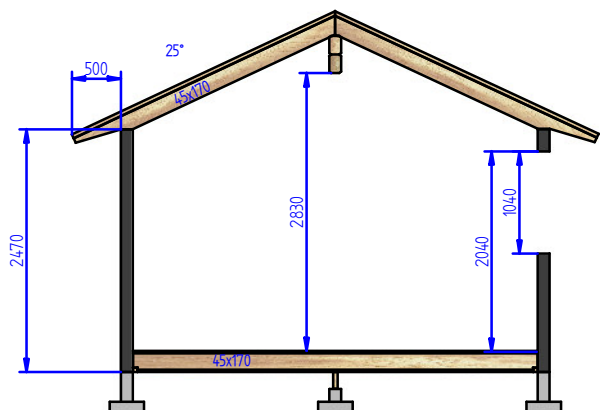

Vikingstugan™ - A020A

Dahlin Maskin & Bygg, Storgatan 4A, 840 93 Hede, Tel:0684-10888
 PD@DahlinMaskin.com www.DahlinMaskin.com

Revision Date 091217	Scale 1:(50)	Material Timmer 5"-8"
Designer PD		Surface treatment -
Format A4	Drawing no A020A, Datablad	