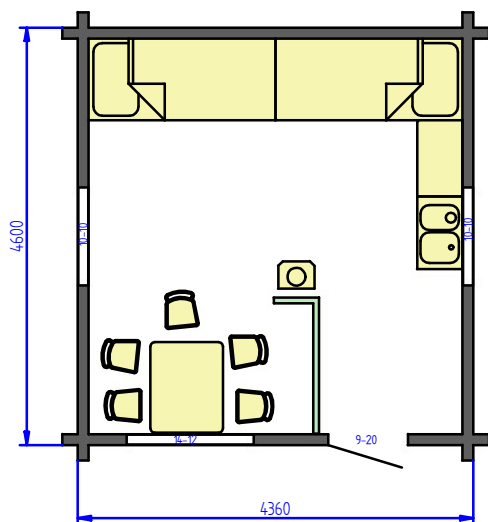

Vikingstugan™ - A020A

Dahlin Maskin & Bygg, Storgatan 4A, 840 93 Hede, Tel:0684-10888
 PD@DahlinMaskin.com www.DahlinMaskin.com

Revision Date 091217	Scale 1:(50)	Material Timmer 5"-8"
Designer PD		Surface treatment -
Format A4	Drawing no A020A, Datablad	