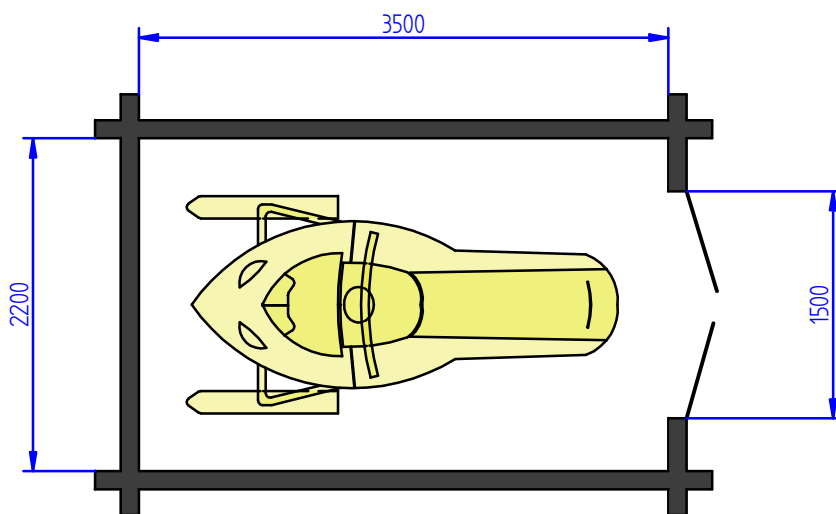

Vikingstugan™ - A009A

Dahlin Maskin & Bygg, Storgatan 4A, 840 93 Hede, Tel:0684-10888
PD@DahlinMaskin.com www.DahlinMaskin.com

Revision Date 080405	Scale 1:(50)	Material Timmer 5"-8"
Designer PD		Surface treatment -
Format A4	Drawing no A009A, Datablad	